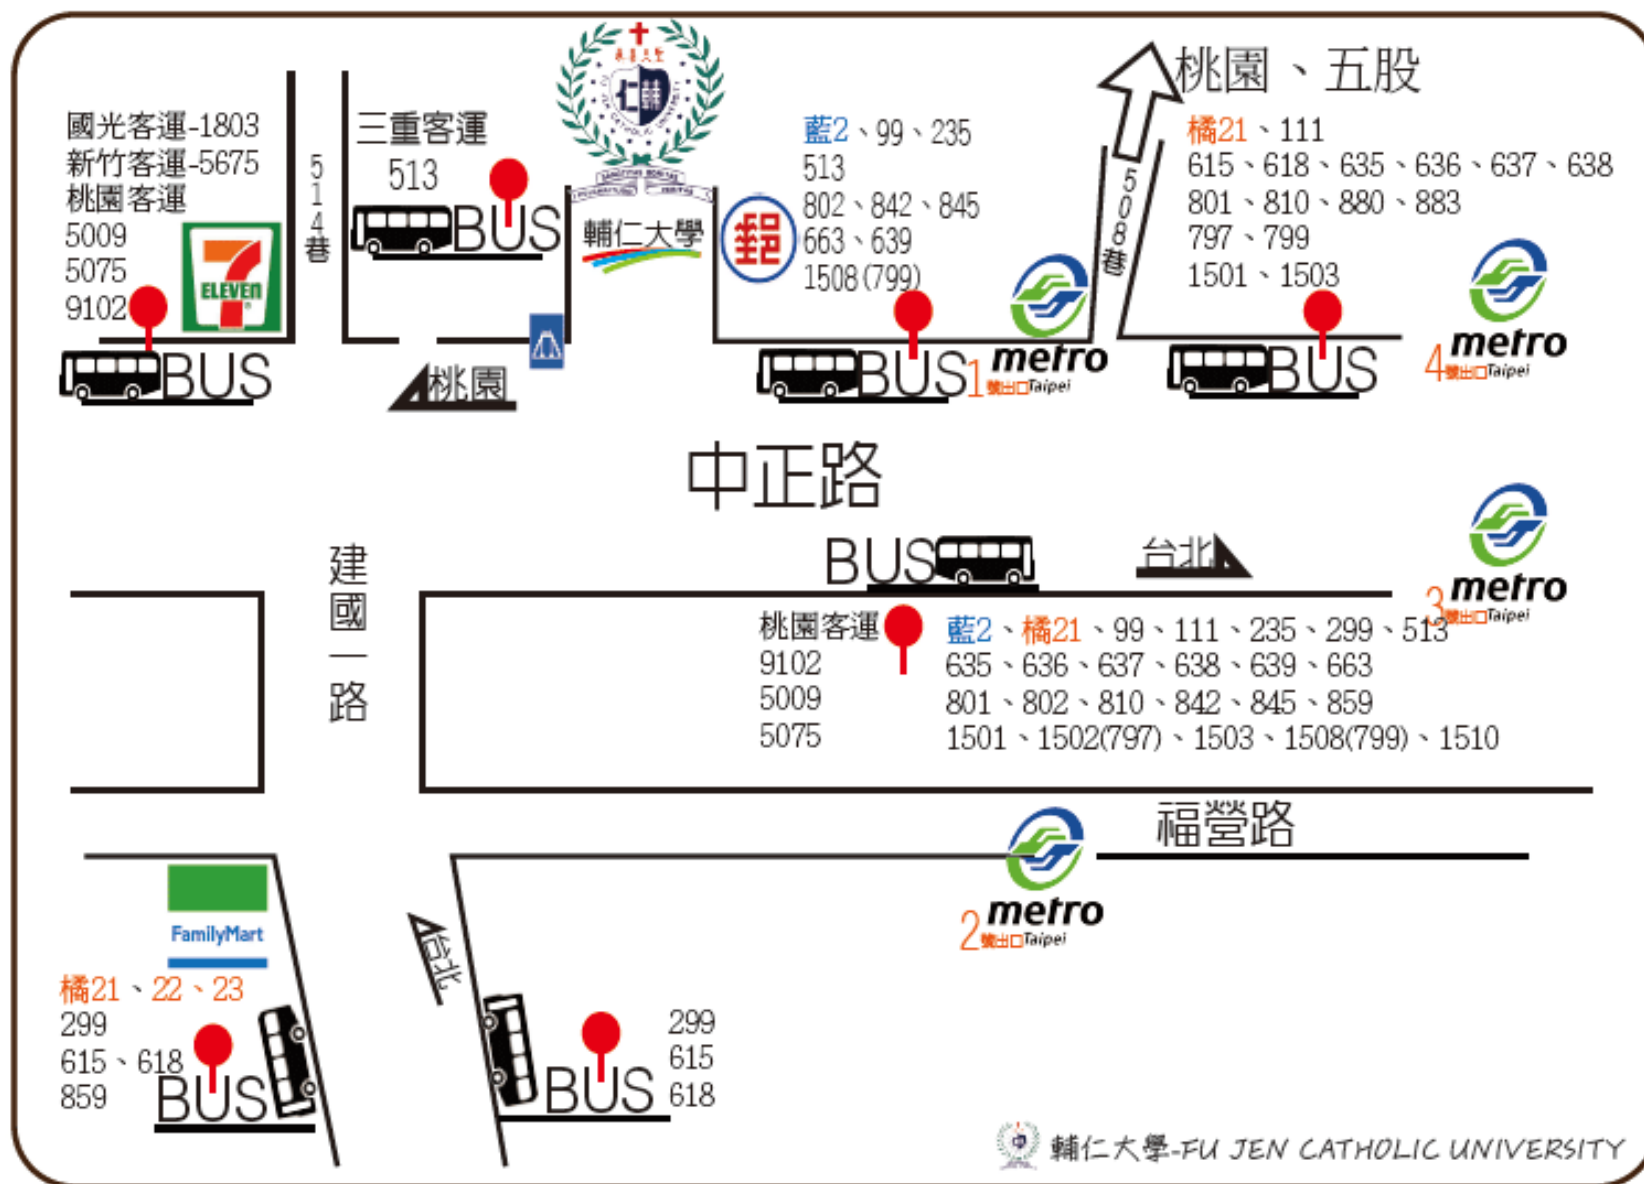

#### 《板橋→輔大》

- ◎板橋迴龍線：板橋民權路→中正路→新海橋→新莊中正路→輔大。
- ◎99路線：板橋火車站→文化路→民生路→大漢橋→思源路→幸福路→新泰路→輔大。
- ◎802線：新埔捷運站→輔大

#### 《淡水→輔大》

10路(指南客運)：淡水→竹圍→關渡大橋→五股→泰山→丹鳳→輔大→新樹路→樹林。

#### 《桃園→輔大》

桃園新莊線(桃園客運)：桃園→龜山→嶺頂→尖山腳→迴龍→輔大→新莊。

# 公車站牌位置圖