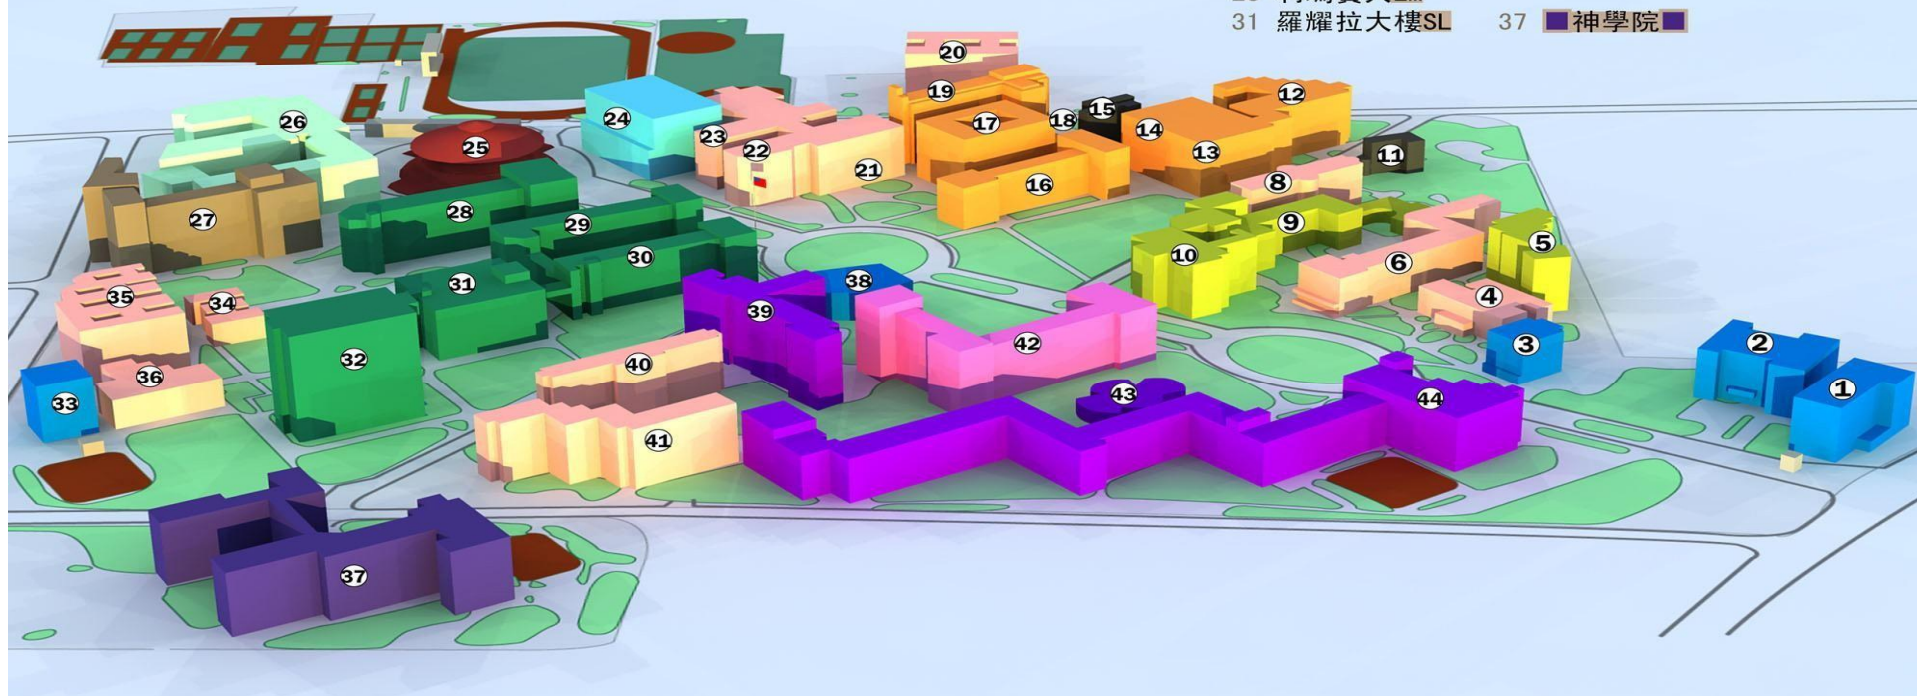

校園立面圖

輔仁大學校區立面圖 FU JEN Campus

■ 校本部 ■	8 宜美女宿	9 民生學院 (秉雅樓NF)	17 文友樓LF	32 濟時樓JS
1 焯炤館	11 修女院	5 食科系工廠	18 冠五樓	30 法學院
2 野聲樓YP	15 神父宿舍	7 輔幼教室FC	19 文開樓LE	樹德樓LW
3 舒德樓	20 玫瑰女宿	10 朝標樓TC	24 積健樓LP	伯達樓BS
38 淨心堂	21 文餐			
25 中美堂	22 文宿	■ 醫學院 ■	26 國璽樓 MD	42 外語學院
33 創新育成中心	23 文德宿舍	26 倬章樓 DG		FG AV LA LB
■ 宿舍餐廳 ■	34 仁愛男宿	■ 藝術學院 ■	27 進修部	■ 理工學院 ■
4 輔園	35 信義和平男宿SH	■ 文學院 ■	ES	39 聖言樓SF
6 宜真女宿	36 仁園 法園SS	13 公博樓圖書館LL		43 理工綜合教室LH
	40 格物男宿	14 文學院研究所LG		44 耕莘樓A
	41 立言男宿	16 文華樓LI	29 <<管理學院>>	37 神學院
			28 利瑪竇大LM	
			31 羅耀拉大樓SL